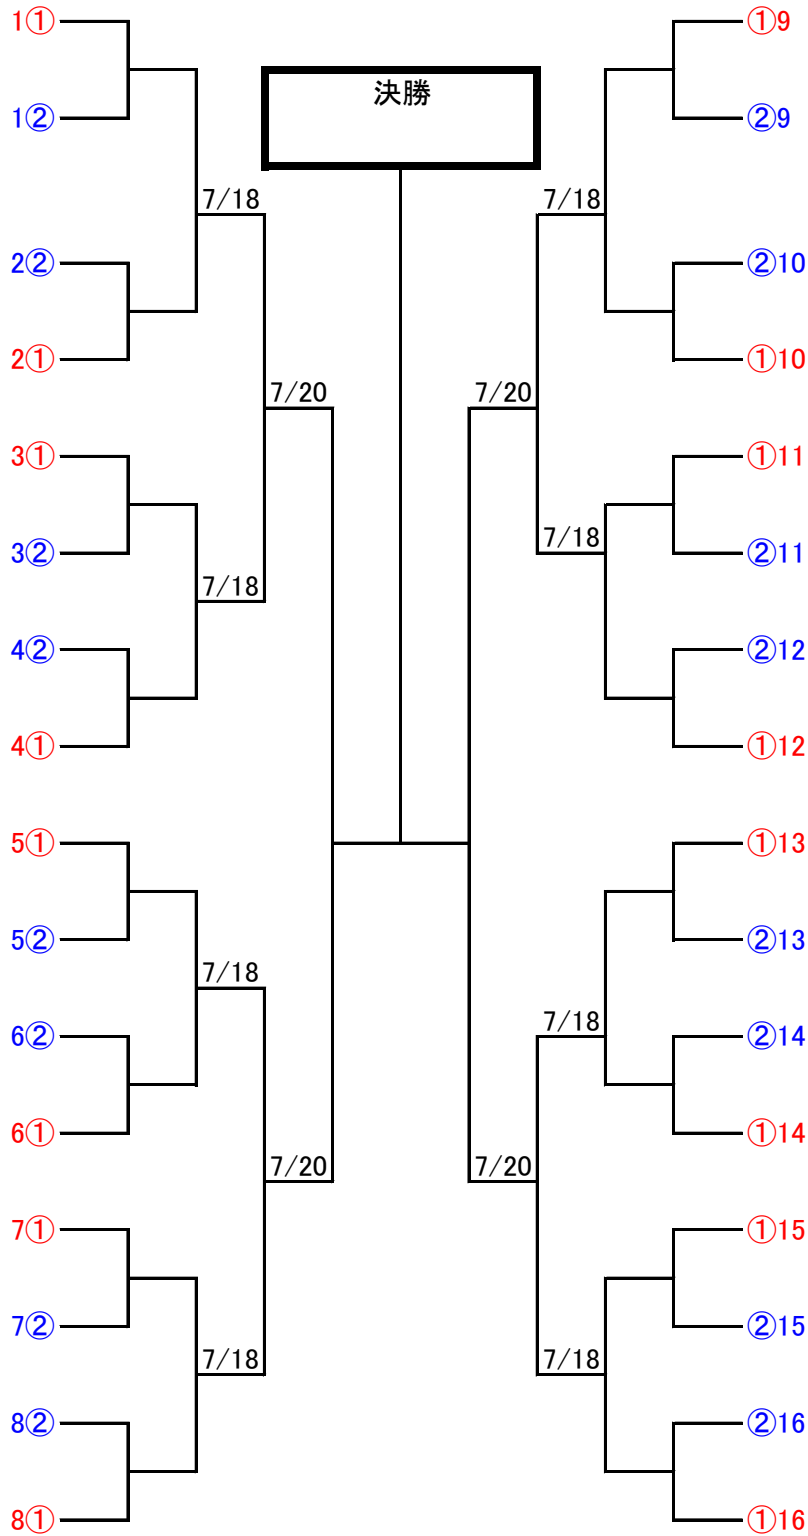

男子シングルス決勝トーナメント

※ドローは抽選にて決定いたします。①⇒予選ブロック1位通過選手、②⇒予選ブロック2位通過選手

※BEST10の選手は、令和8年度埼玉県秋季テニス選手権大会の出場資格が獲得できます。

出場資格は、「BEST8の選手」および「BEST9～16の選手より2名を抽選」によって決定いたします。

※なお、埼玉県テニス選手権大会への出場資格は、埼玉県テニス協会（各郡市テニス協会）にR8年度の登録をしている埼玉県在住在勤の方に限られます。