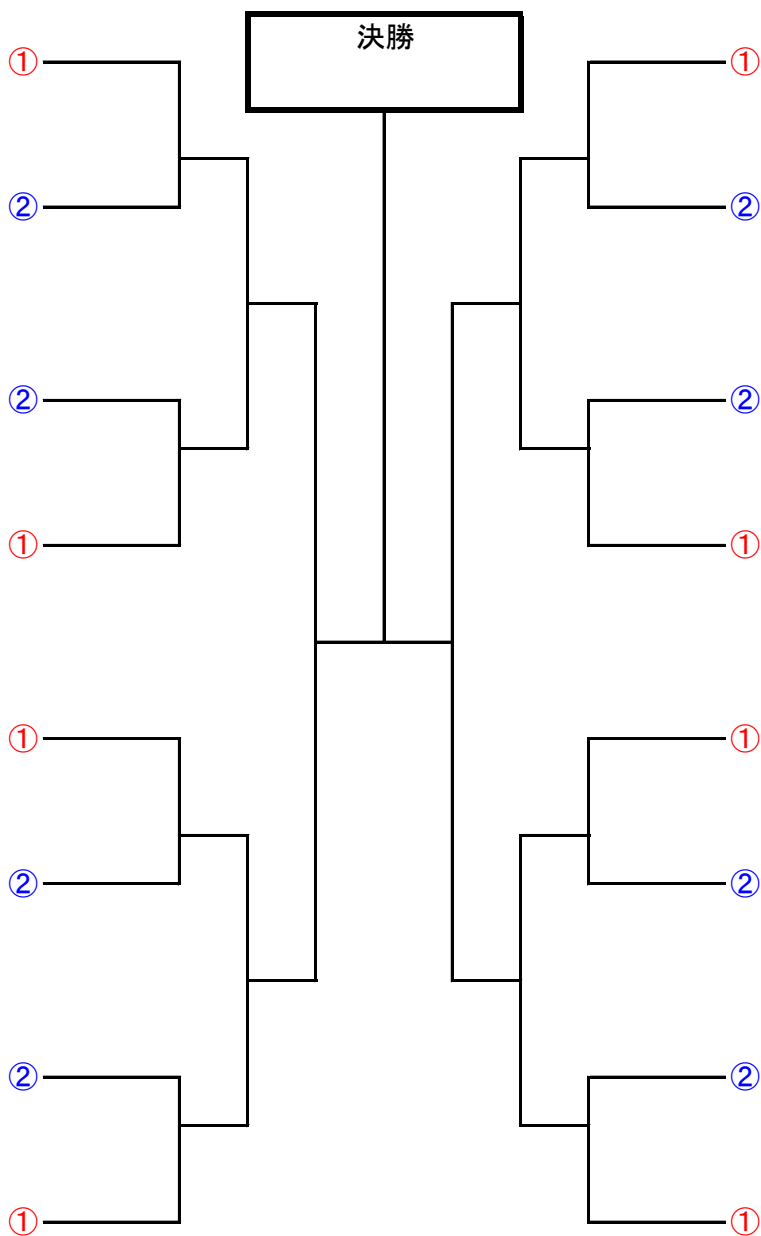

男子ダブルス決勝トーナメント

※ドローは抽選にて決定いたします。①⇒予選ブロック1位通過選手、②⇒予選ブロック2位通過選手
※BEST10の選手は、令和8年度埼玉県秋季テニス選手権大会の出場資格が獲得できます。

※なお、埼玉県テニス選手権大会への出場資格は、埼玉県テニス協会(各郡市テニス協会)に令和8年度の登録をしている埼玉県在住在勤の方に限られます。

主催 テニスカンパニー パインヒルズ
ディレクター

本岡良(財団法人日本体育協会 及び 日本プロテニス協会認定 上級テニス教師)

会場 および 問合せ 〒333-0821 埼玉県川口市東内野316

TEL 048-294-8686 FAX 048-294-8969

<https://www.pinehills.co.jp/> entrypine@jcom.zaq.ne.jp