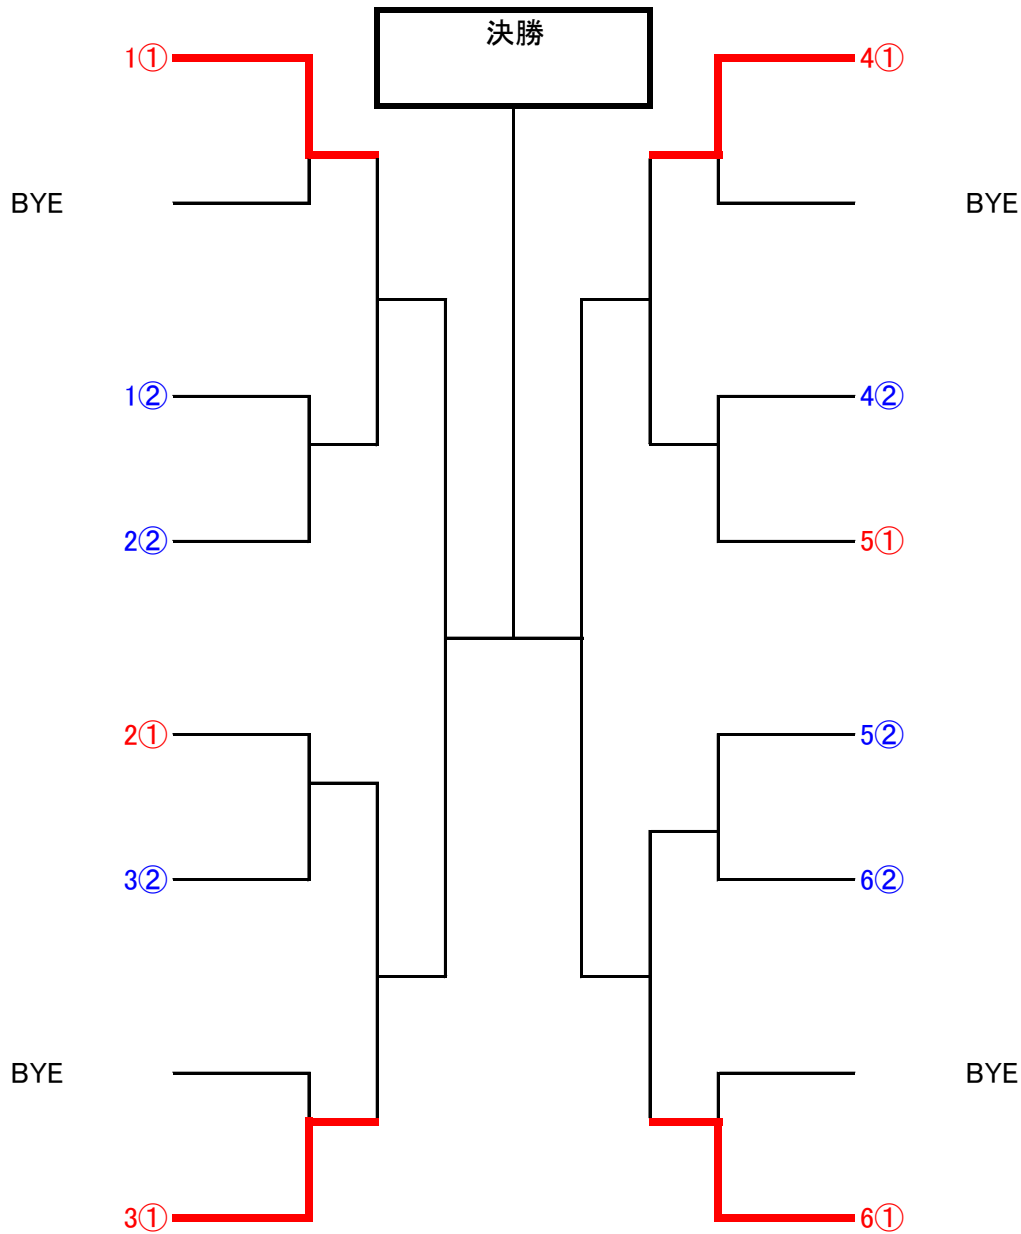

女子ダブルス決勝トーナメント

※ドローは抽選にて決定いたします。①⇒予選ブロック1位通過選手、②⇒予選ブロック2位通過選手

※BEST8の選手は、令和8年度埼玉県秋季テニス選手権大会の出場資格が獲得できます。

※なお、埼玉県テニス選手権大会への出場資格は、埼玉県テニス協会(各郡市テニス協会)にR8年度の登録をしている埼玉県在住在勤の方に限られます。

主催 テニスカンパニー パインヒルズ

ディレクター 本岡良

会場 および 問合せ 〒333-0821 埼玉県川口市東内野316

TEL 048-294-8686 FAX 048-294-8969

<https://www.pinehills.co.jp/> entrypine@jcom.zaq.ne.jp