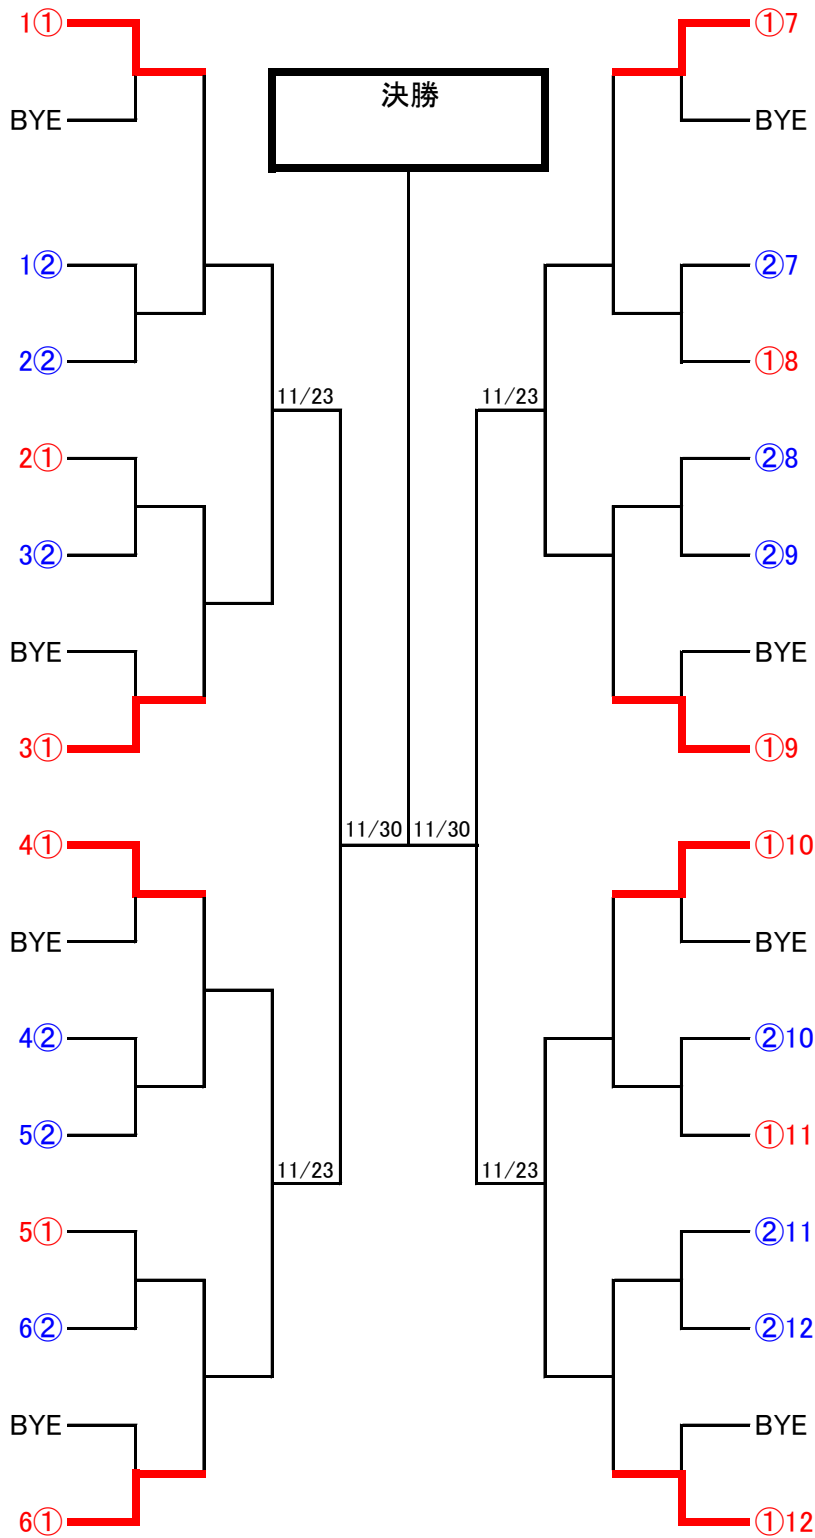

## 男子シングルス

R6.11/23(土祝)・30(土)

BEST6の選手は、令和7年度埼玉県春季テニス選手権大会の出場資格が獲得できます。

1.試合方法 予選:1ブロック3名によるリーグ戦 (1,2は9:00集合、3は10:30集合)

本戦:各ブロック1位、2位による決勝トーナメント(予選リーグ終了後に行います。)

予選、本戦ともに1セット(6ゲーム)にて行います。選手の欠場、天候等により変更となる場合あり。

※ドローは抽選にて決定いたします。①⇒予選ブロック1位通過選手、②⇒予選ブロック2位通過選手

※BEST6の選手は、令和7年度埼玉県春季テニス選手権大会の出場資格が獲得できます。

出場資格は、「BEST4の選手」および「BEST5～8の選手より2名を抽選」によって決定いたします。