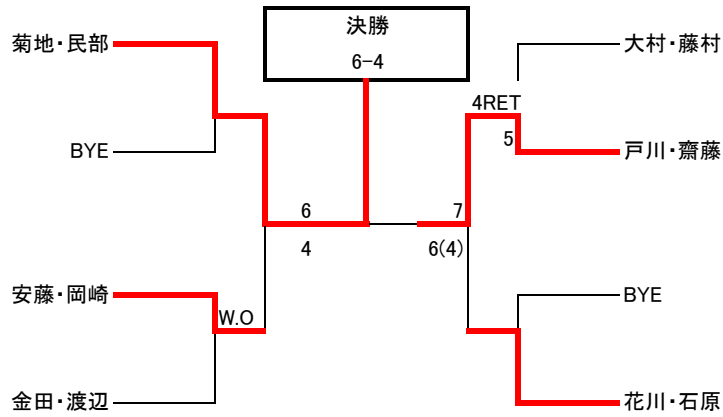

第5回 埼玉県テニス協会公認 PINEHILLS 秋季トーナメント
女子ダブルス決勝トーナメント R6.11/20(水) 予備日11/21

※BEST6の選手は、令和7年度埼玉県春季テニス選手権大会の出場資格が獲得できます。

※なお、埼玉県テニス選手権大会への出場資格は、埼玉県テニス協会(各郡市テニス協会)にR7年度の登録をする埼玉県在住在勤の方に限られます。
詳しくは、埼玉県テニス協会ホームページをご確認下さい。

主催 テニスカンパニー パインヒルズ

ディレクター および レフェリー 本岡良

会場 および 問合せ 〒333-0821 埼玉県川口市東内野316

TEL 048-294-8686 FAX 048-294-8969

<https://www.pinehills.co.jp/> entrypine@jcom.zaq.ne.jp