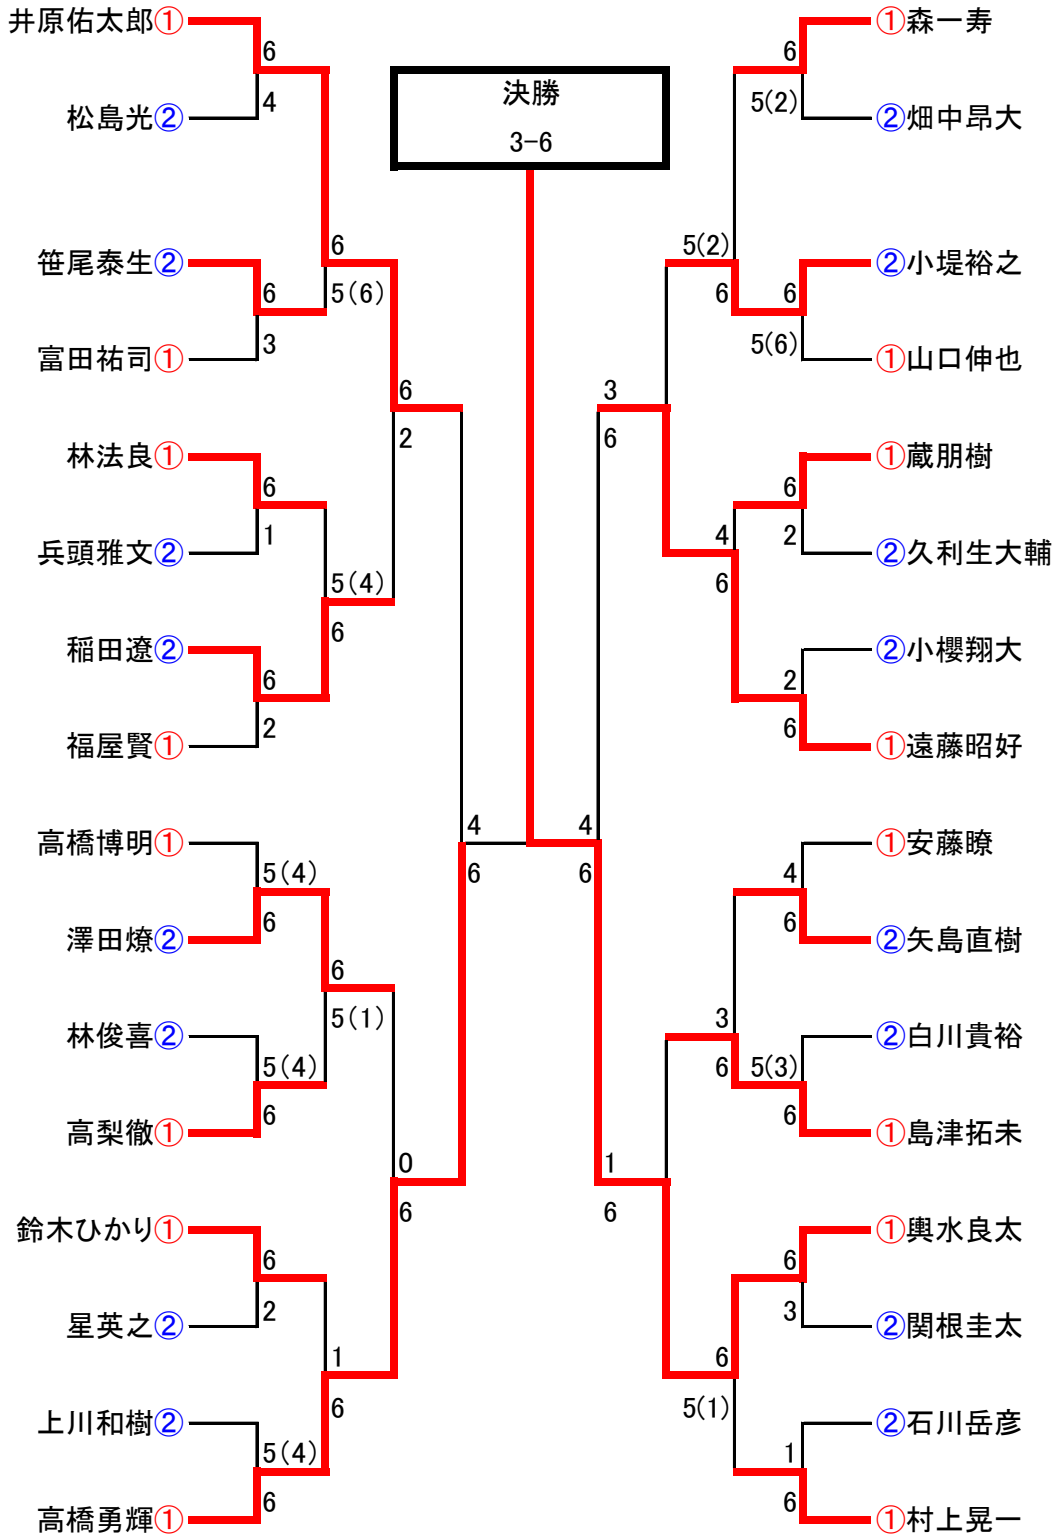

男子シングルス決勝トーナメント

R5.7/15(月祝)・20(土)

※ドローは抽選にて決定いたします。①⇒予選ブロック1位通過選手、②⇒予選ブロック2位通過選手

※BEST10の選手は、令和6年度埼玉県秋季テニス選手権大会の出場資格が獲得できます。

出場資格は、「BEST8の選手」および「BEST9～16の選手より2名を抽選」によって決定いたします。

※なお、埼玉県テニス選手権大会への出場資格は、埼玉県テニス協会(各都市テニス協会)にR6年度の登録をしている埼玉県在住在勤の方に限られます。