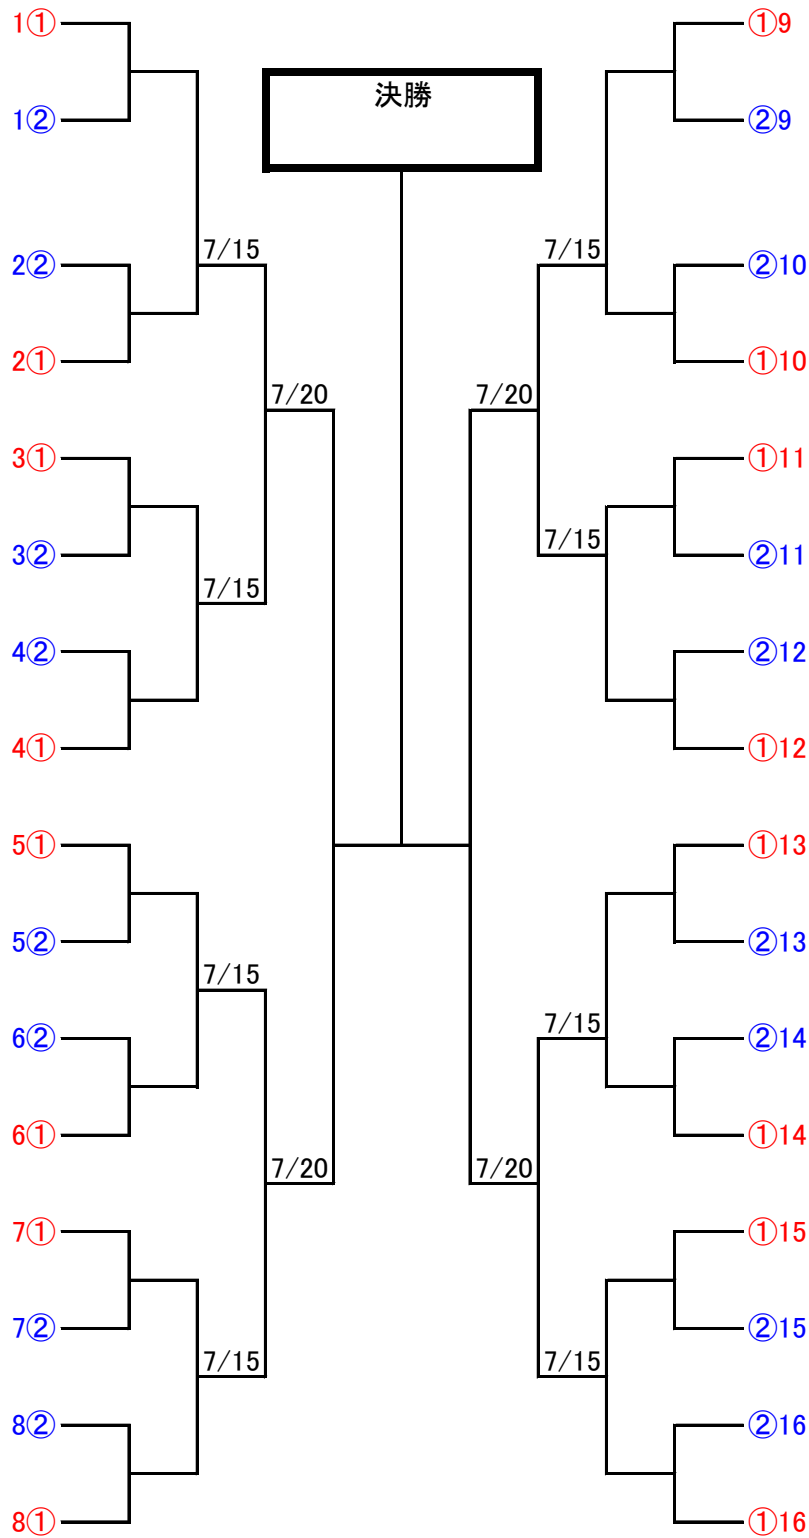

男子シングルス決勝トーナメント

R5.7/15(月祝)・20(土)

※ドローは抽選にて決定いたします。①⇒予選ブロック1位通過選手、②⇒予選ブロック2位通過選手

※BEST10の選手は、令和6年度埼玉県秋季テニス選手権大会の出場資格が獲得できます。

出場資格は、「BEST8の選手」および「BEST9～16の選手より2名を抽選」によって決定いたします。

※なお、埼玉県テニス選手権大会への出場資格は、埼玉県テニス協会(各都市テニス協会)に

R6年度の登録をしている埼玉県在住在勤の方に限られます。