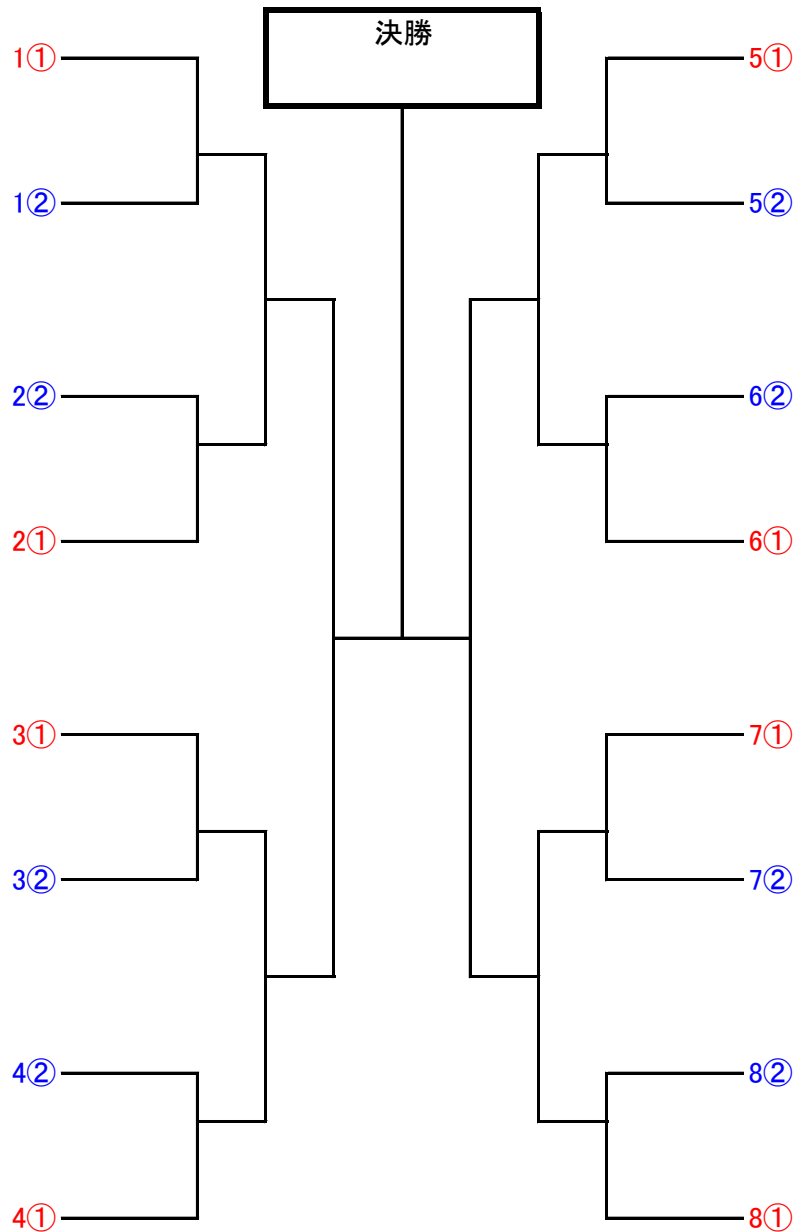

第28回 埼玉県テニス協会公認 パインヒルズお盆トーナメント

男子ダブルス決勝トーナメント

R6.7/6(土) 予備日7/13

※ドローは抽選にて決定いたします。①⇒予選ブロック1位通過選手、②⇒予選ブロック2位通過選手

※BEST10の選手は、令和6年度埼玉県秋季テニス選手権大会の出場資格が獲得できます。

※出場資格は、「BEST8」および「BEST16より2ペアを抽選」にて決定します。

※なお、埼玉県テニス選手権大会への出場資格は、埼玉県テニス協会(各郡市テニス協会)に令和6年度の登録をしている埼玉県在住在勤の方に限られます。

主催 テニスカンパニー パインヒルズ

ディレクター および レフェリー

本岡良(財団法人日本体育協会 及び 日本プロテニス協会認定 上級テニス教師)

会場 および 問合せ

〒333-0821 埼玉県川口市東内野316

TEL 048-294-8686 FAX 048-294-8969

<https://www.pinehills.co.jp/> entrypine@jcom.zaq.ne.jp