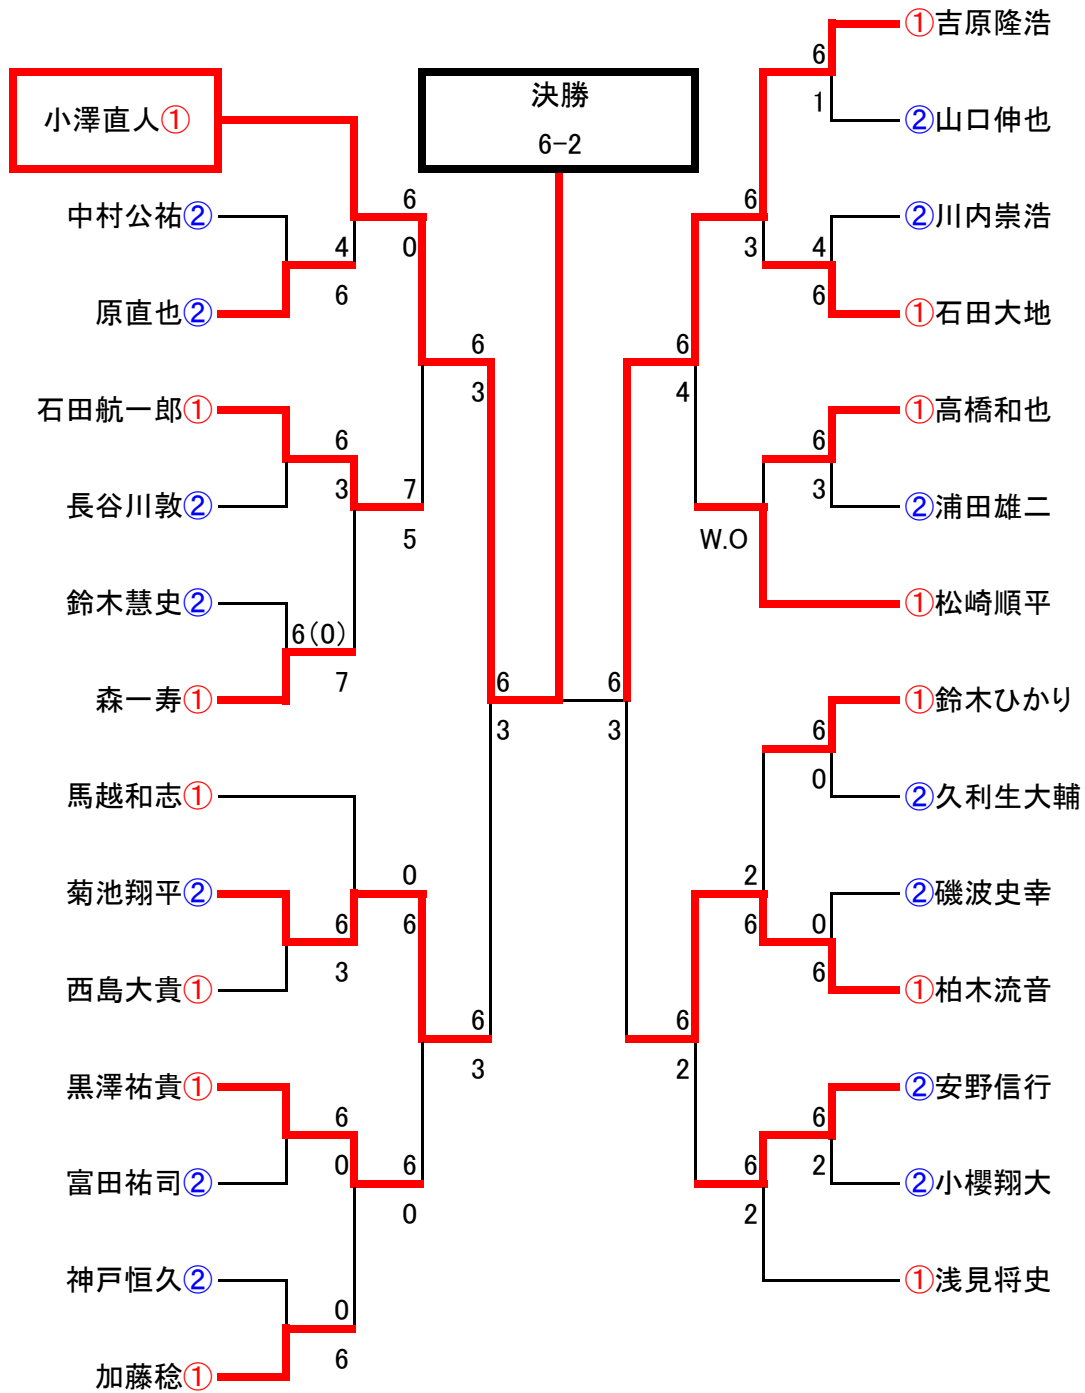

男子シングルス決勝トーナメント

R1.8/12(月祝)予備日8/24

※ドローは抽選にて決定いたします。①⇒予選ブロック1位通過選手、②⇒予選ブロック2位通過選手

※BEST6の選手は、令和2年度埼玉県春季テニス選手権大会の出場資格が獲得できます。

出場資格は、「BEST4の選手」および「BEST5～8の選手より2名を抽選」によって決定いたします。

※なお、埼玉県テニス選手権大会への出場資格は、埼玉県テニス協会(各都市テニス協会)にR2年度の登録をする埼玉県在住在勤の方に限られます。

詳細については、埼玉県テニス協会ホームページにてご確認下さい。

主催 テニカンパニー パインヒルズ

ディレクター および レフェリー

本岡良(財団法人日本体育協会 及び 日本プロテニス協会認定 上級テニス教師)

会場 および 問合せ 〒333-0821 埼玉県川口市東内野316

TEL 048-294-8686 FAX 048-294-8969

<http://www.pinehills.co.jp/> entry@pinehills.co.jp