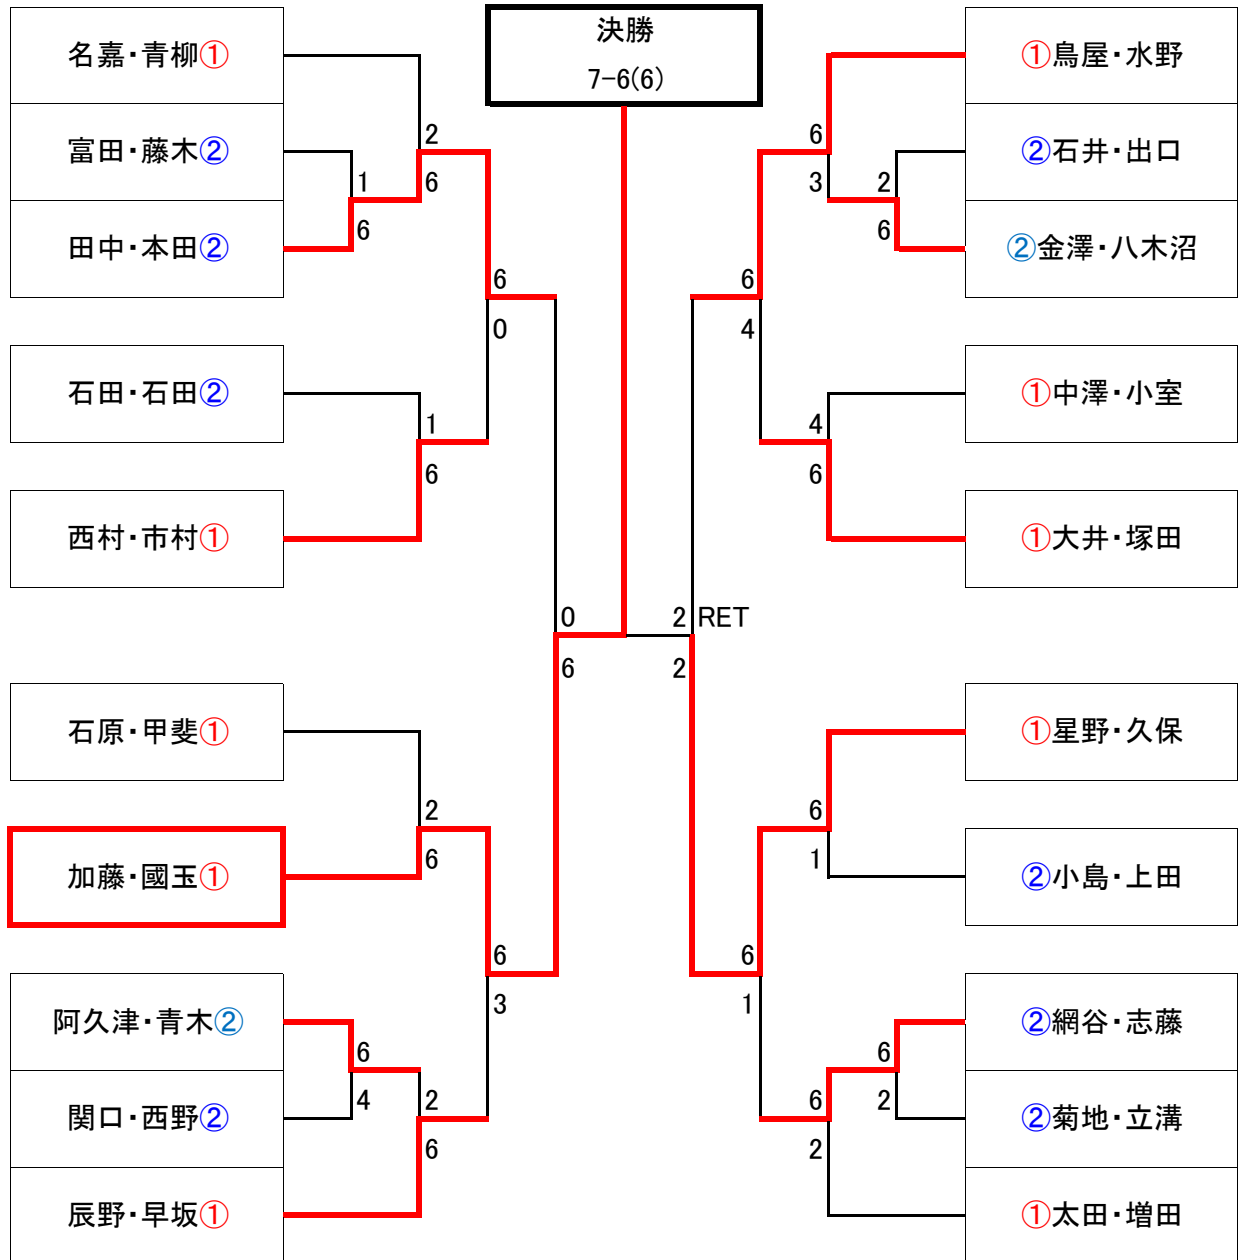

第9回 埼玉県テニス協会公認 PINEHILLS MARCHトーナメント

男子ダブルス決勝トーナメント H29.3/10(土) 予備日3/17

※ドローは抽選にて決定いたします。①⇒予選ブロック1位通過選手、②⇒予選ブロック2位通過選手

※BEST10の選手は、平成30年度埼玉県秋季テニス選手権大会の出場資格が獲得できます。

出場資格は、「BEST8の全ペア」および「BEST9～16のペアより2ペアを抽選」によって決定いたします。

※なお、埼玉県テニス選手権大会への出場資格は、埼玉県テニス協会(各郡市テニス協会)にH30年度の登録をする埼玉県在住在勤の方に限られます。

主催 テニスカンパニー パインヒルズ

ディレクター および レフェリー

本岡良(財団法人日本体育協会 及び 日本プロテニス協会認定 上級テニス教師)

会場 および 問合せ 〒333-0821 埼玉県川口市東内野316

TEL 048-294-8686 FAX 048-294-8969

<http://www.pinehills.co.jp/> entry@pinehills.co.jp