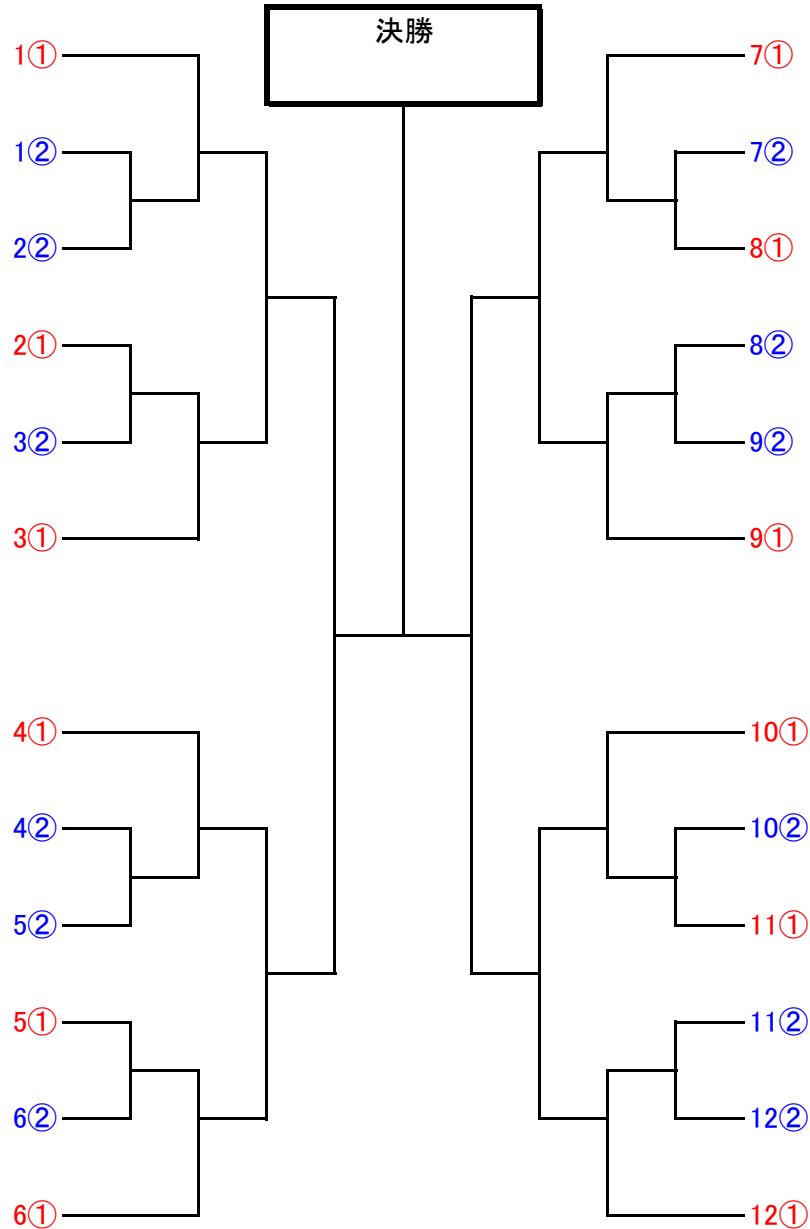

第8回 埼玉県テニス協会公認 PINEHILLS MARCHトーナメント
男子ダブルス決勝トーナメント H29.3/11(土) 予備日3/19

※ドローは抽選にて決定いたします。①⇒予選ブロック1位通過選手、②⇒予選ブロック2位通過選手

※BEST10の選手は、平成29年度埼玉県秋季テニス選手権大会の出場資格が獲得できます。

出場資格は、「BEST8の全ペア」および「BEST9～16のペアより2ペアを抽選」によって決定いたします。

※なお、埼玉県テニス選手権大会への出場資格は、埼玉県テニス協会(各郡市テニス協会)にH29年度の登録をする埼玉県在住在勤の方に限られます。

主催 テニスカンパニー パインヒルズ

ディレクター および レフェリー

本岡良(財団法人日本体育協会 及び 日本プロテニス協会認定 上級テニス教師)

会場 および 問合せ 〒333-0821 埼玉県川口市東内野316

TEL 048-294-8686 FAX 048-294-8969

<http://www.pinehills.co.jp/> entry@pinehills.co.jp